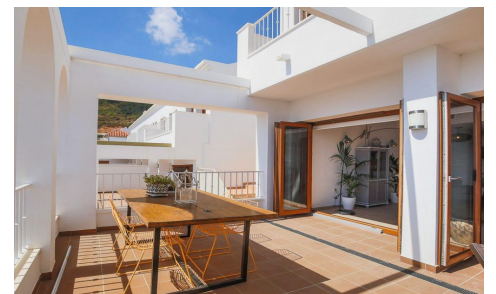

JL42409M

Appartements neufs avec vue sur la mer a Xer ~~€27,500,000~~ €27,500,000

3

2

89m²

N/A