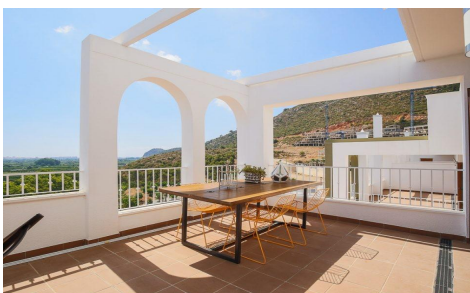

JL42409M

Appartements neufs avec vue sur la mer a Xer ~~€27,500,000~~ €27,500,000

3

2

89m²

N/A