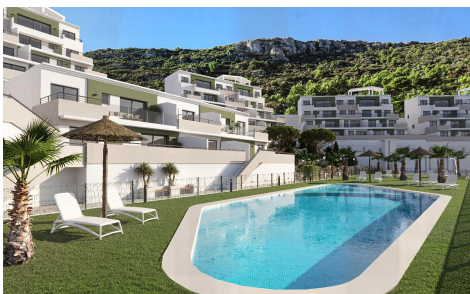

JL42409M

Appartements neufs avec vue sur la mer a Xer ~~€27,500,000~~ €27,500,000

3

2

89m²

N/A