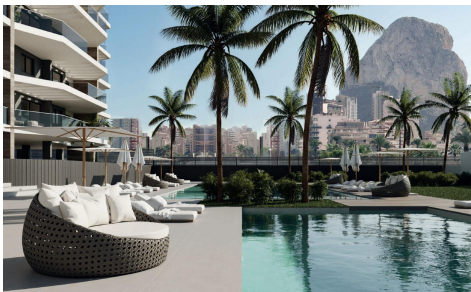

JL88425D

APPARTEMENTS NEUFS A CALPE

€670.000

3

2

80m²

N/A