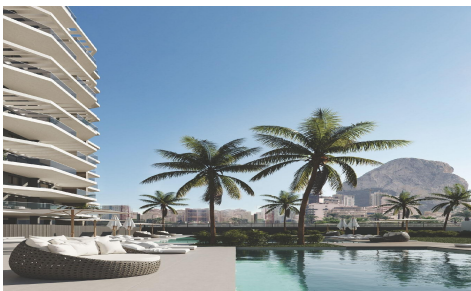

JL88425D

APPARTEMENTS NEUFS A CALPE

€670.000

3

2

80m²

N/A