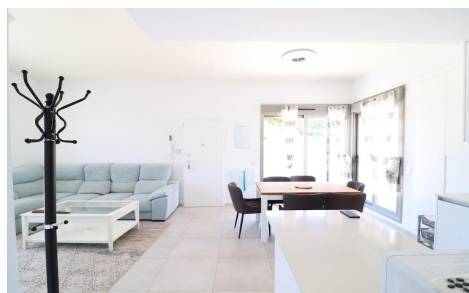

JL89360T

Villa en San Miguel de Salinas

€565.000

3

2

250m²

400m²

N/A