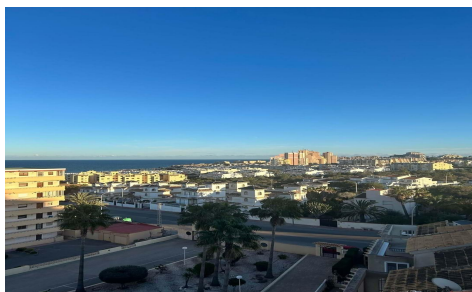

JL85362Y

Penthouse en Torrevieja

€330.000

2

1

157m²

N/A