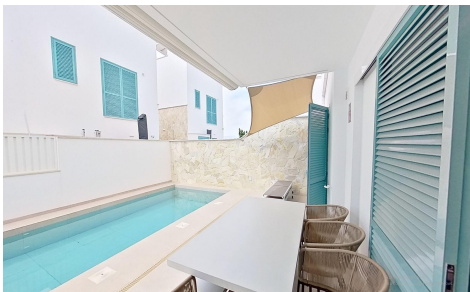

JL25342D

Activar Windows
Ve a Configuración para activar Windows.

Bungalow en Pilar de La Horadada

€399.000

3

2

90m²

100m²