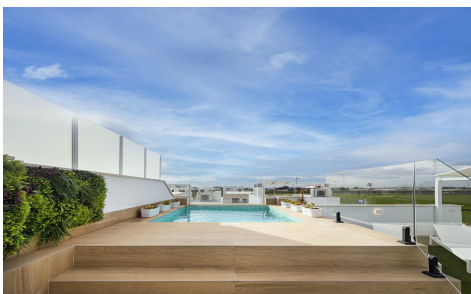

NOUVEAU COMPLEXE RESIDENTIEL A TORRE 385.000€