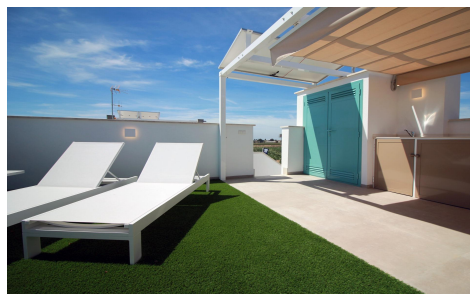

NOUVEAU COMPLEXE RESIDENTIEL A TORRE 385.000€