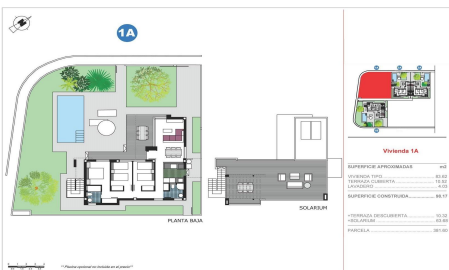

JL59690U

VILLAS NEUVES A ELS POBLETS

€475.000

3

2

98m²

381m²

N/A