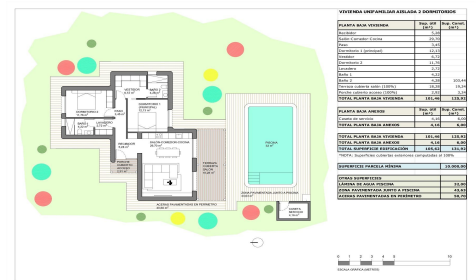

JL44604P

Villas nuevas sur de grands terrains rustiques €3.390.000

2

2

131m²

10.000m²