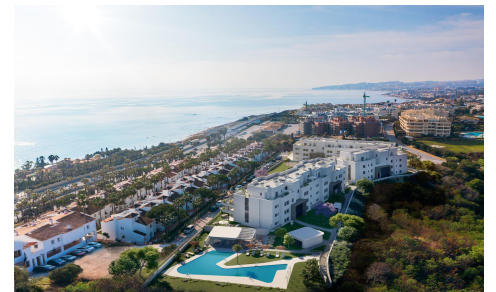

JL33209B

Appartements neufs avec vue sur la mer a La Cala de Mijas 418100M

2

2

110m²

55m²