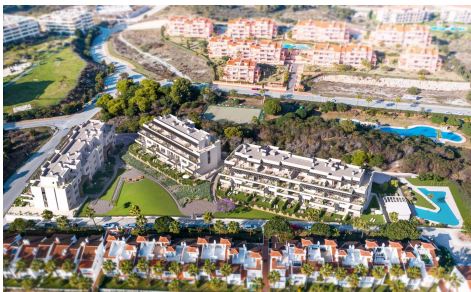

JL33209B

Appartements neufs avec vue sur la mer a La Cala de Mijas 418100M

2

2

110m²

55m²