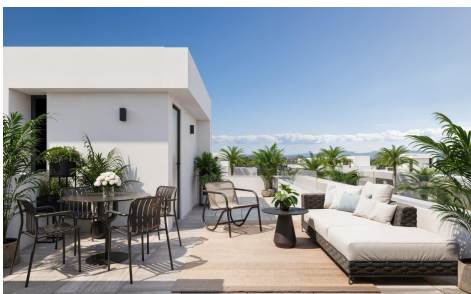

JL97723T

Villas de luxe nuevas a Santa Rosalia Lake and €695.000

3

4

217m²

229m²