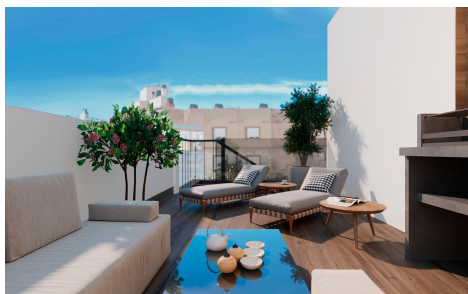

JL52449L

Appartements modernes a 250 m de la plage de €180.000

2

1

69m²

N/A