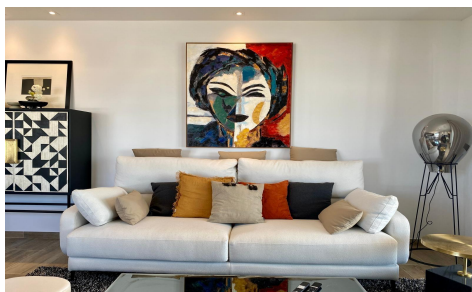

JL32876C

Penthouse en Torrevieja

€642.500

3

2

120m²

N/A