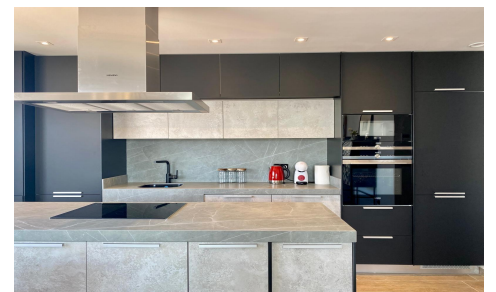

JL32876C

Penthouse en Torrevieja

€642.500

3

2

120m²

N/A