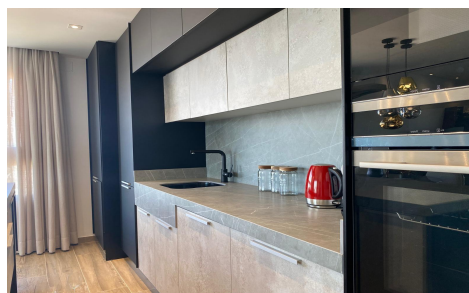

JL32876C

Penthouse en Torrevieja

€642.500

3

2

120m²

N/A