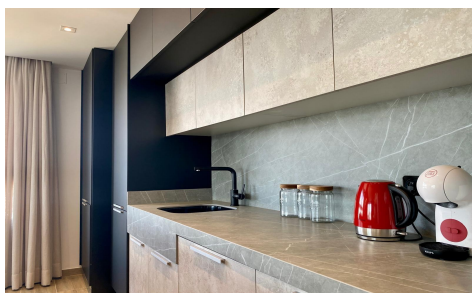

JL32876C

Penthouse en Torrevieja

€642.500

3

2

120m²

N/A