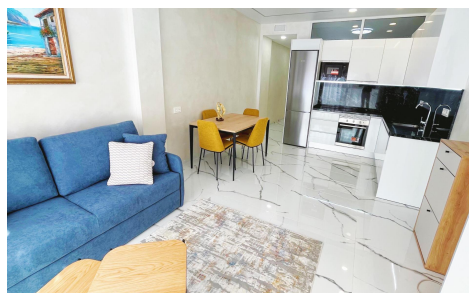

JL84385E

Appartement en Torrevieja

€260.000

2

2

90m²

N/A

N/A