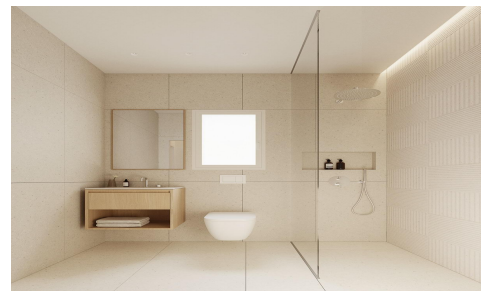

JL34365P

Appartements modernes neufs au cour de Torrevieja €272.000

1

2

69m²

N/A