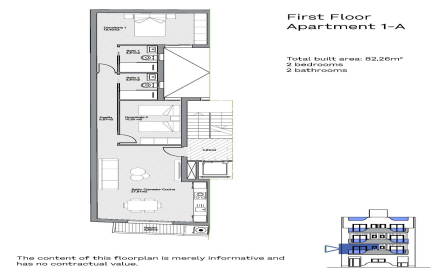

JL83194K

**Appartements modernes neufs au cour de Tor** €250j000

2

2

82m<sup>2</sup>

N/A