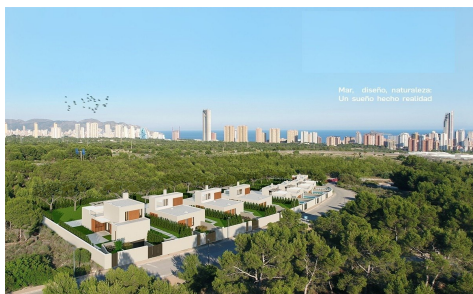

VIVIENDA TIPO B

JL82290N

**VILLAS NEUFS A FINESTRAT** **€790.000**

3

2

230m<sup>2</sup>

409m<sup>2</sup>