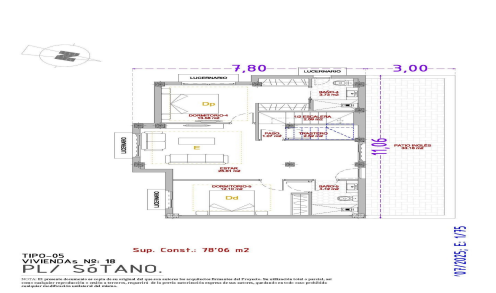

JL26303E

Villas modernes neuves avec vue sur la mer a €840.000,

5

5

205m²

451m²