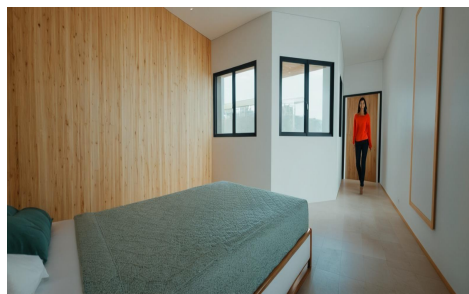

JL81260E

Modern, newly built apartments in the centre of **€265,000**

Planta Primera y segunda.  
Estudio B y Vivienda A

2

1

64m<sup>2</sup>

N/A

N/A