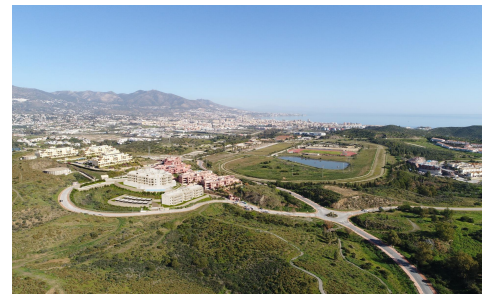

JL67897D

Nouveaux appartements avec vue sur la mer à €193,000

2

2

75m²

N/A