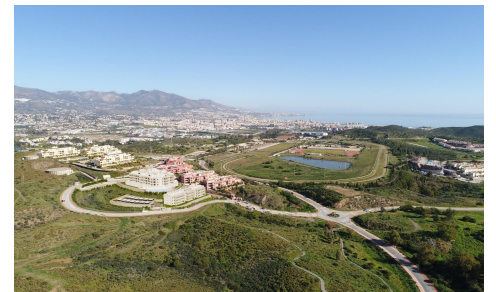

JL99103M

**Nouveaux appartements avec vue sur la mer à 459,000€**

3

2

113m<sup>2</sup>

N/A