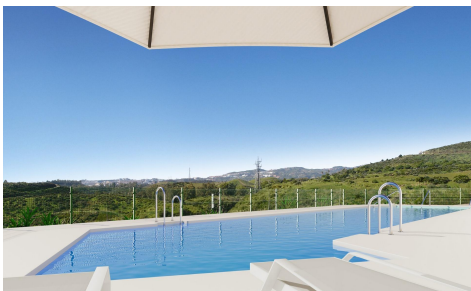

JL39048X

**Nouveaux appartements avec vue sur la mer à €485,000**

2

2

79m<sup>2</sup>

N/A