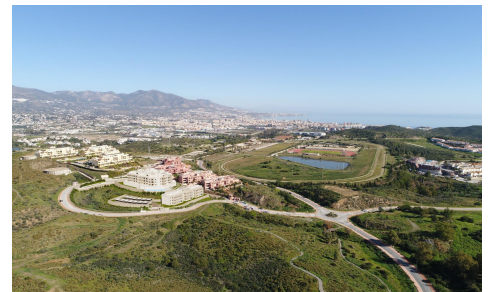

JL39048X

**Nouveaux appartements avec vue sur la mer à €485,000**

2

2

79m<sup>2</sup>

N/A