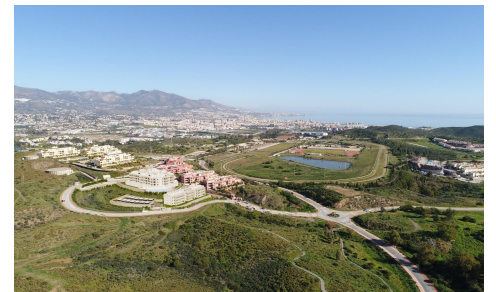

JL87598Y

Nouveaux appartements avec vue sur la mer à 415.000€

2

2

76m²

N/A