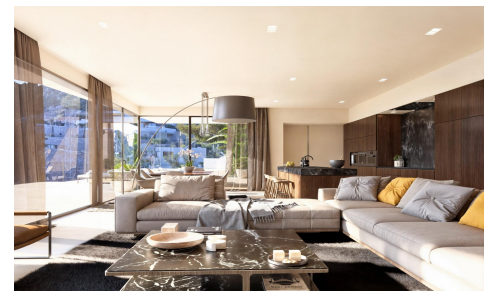

JL43317L

**Villa neuve de luxe avec vue panoramique sur €2450000**

4

5

436m<sup>2</sup>

1.530m<sup>2</sup>