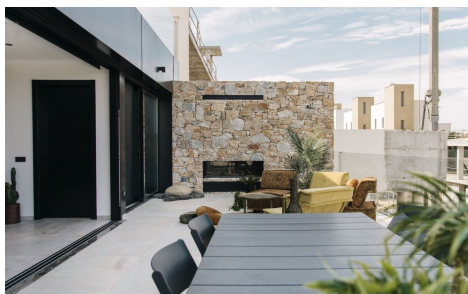

JL75095P

**VILLA DESIGN EN BORD DE MER**

**€995.000**

4

4

280m<sup>2</sup>

390m<sup>2</sup>