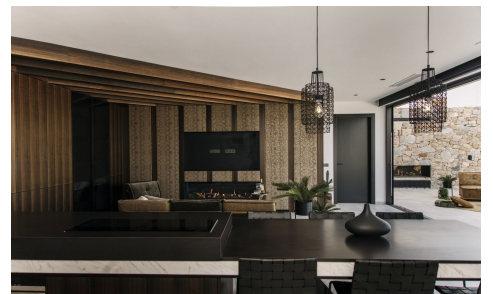

JL75095P

**VILLA DESIGN EN BORD DE MER**

**€995.000**

4

4

280m<sup>2</sup>

390m<sup>2</sup>