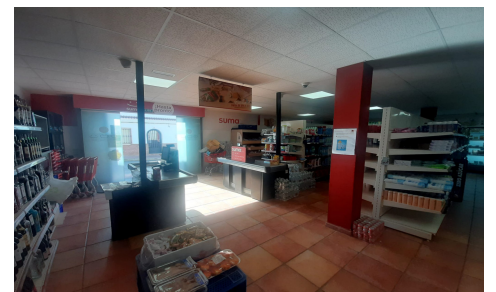

JL12045B

Commercial en San Enrique De Guadiaro

€215.000

0

0

N/A

277m²

N/A