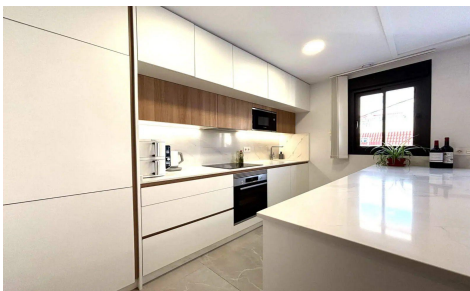

JL20661M

Penthouse en Torrevieja

€399.000

3

2

98m²

N/A