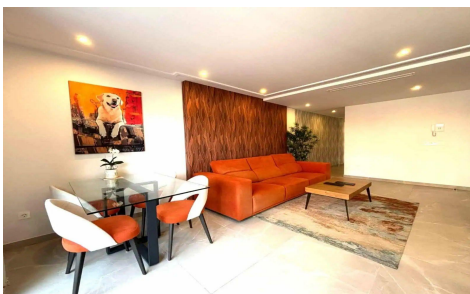

JL20661M

Penthouse en Torrevieja

€399.000

3

2

98m²

N/A