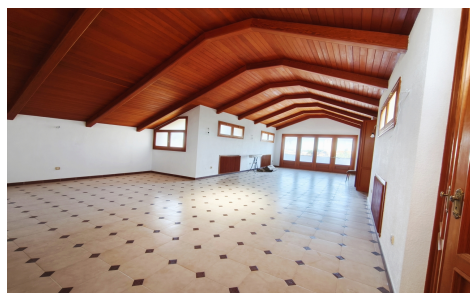

JL78828U

Villa en Santiago de la Ribera

€1.100.000

4

3

600m²

1.492m²

N/A