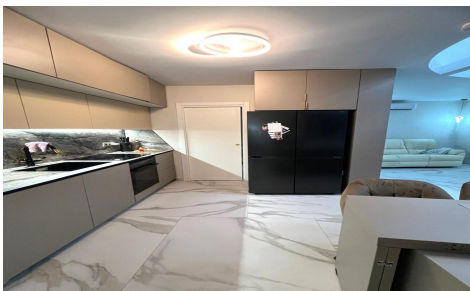

JL56104Z

**Maison jumelee en Orihuela Costa**

**€234.000**

3

2

65m<sup>2</sup>

N/A

N/A