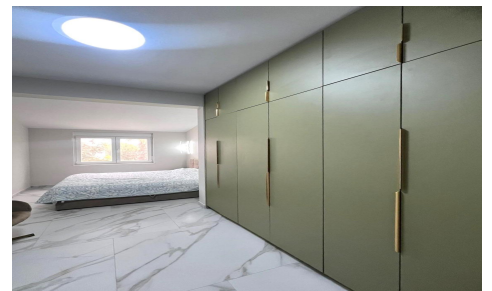

JL56104Z

**Maison jumelee en Orihuela Costa**

**€234.000**

3

2

65m<sup>2</sup>

N/A

N/A