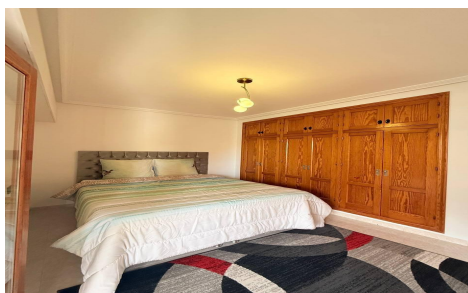

JL77938U

Penthouse en Torrevieja

€265.000

2

1

114m²

N/A

N/A