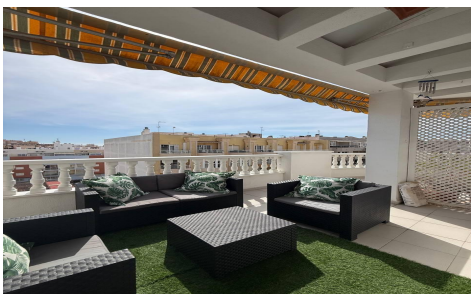

JL77938U

Penthouse en Torrevieja

€265.000

2

1

114m²

N/A

N/A