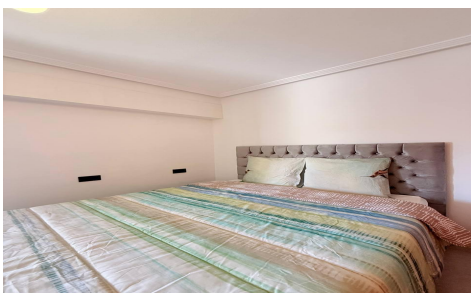

JL77938U

Penthouse en Torrevieja

€265.000

2

1

114m²

N/A

N/A