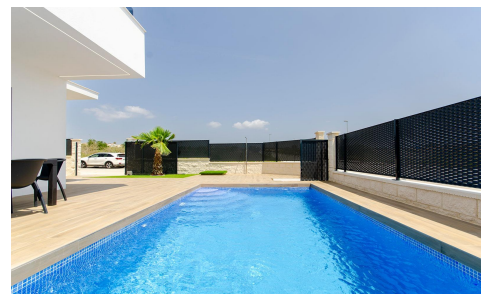

JL87650U

NEW BUILD VILLAS IN VISTABELLA GOLF RESORT, 609,000

47

SOLARIM OPCIONAL
OPCIONAL SOLARIM

PLANTA PRINCIPAL

PLANTA GARAJE

PLANTA COCINA

**3 DORMITORIOS + 3 BAÑOS
3 BEDROOMS + 3 BATHROOMS**