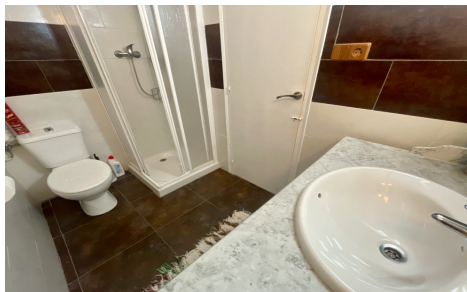

JL63351W

Appartement en Santa Pola

€173.250

2

1

65m²

70m²

N/A