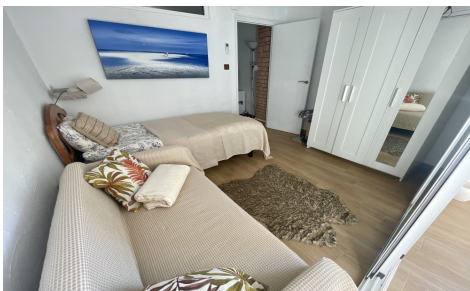

JL63351W

Appartement en Santa Pola

€173.250

2

1

65m²

70m²

N/A