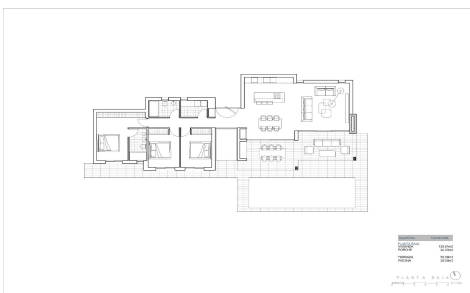

JL72220S

VILLA DE NOUVELLE CONSTRUCTION A CAÆP.€90.000

3

2

139m²

742m²