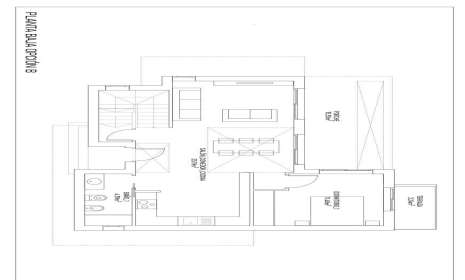

JL24536P

VILLAS DE NOUVELLE CONSTRUCTION A TORREMOVORON

3

3

185m²

400m²