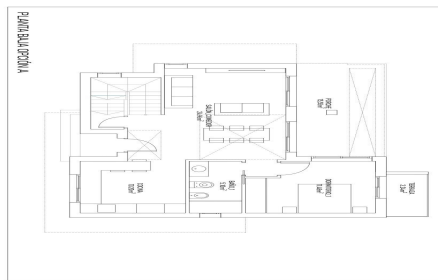

JL24536P

VILLAS DE NOUVELLE CONSTRUCTION A TORREMOVORON

3

3

185m²

400m²