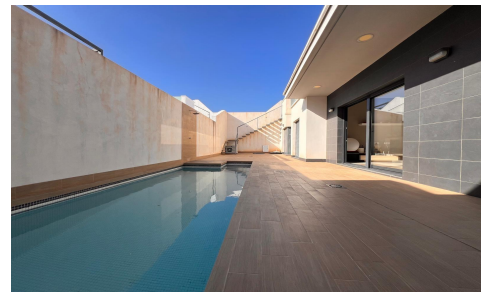

## Villa en Orihuela Costa

€397.600

3

2

96m<sup>2</sup>

266m<sup>2</sup>