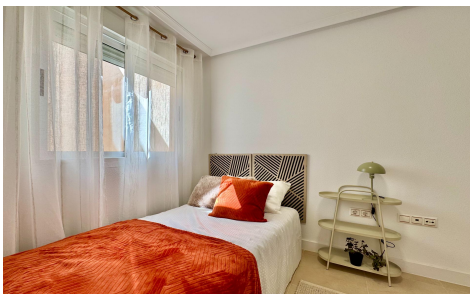

JL85880E

**Appartement en Torrevieja**

**€220.000**

3

2

98m<sup>2</sup>

N/A

N/A