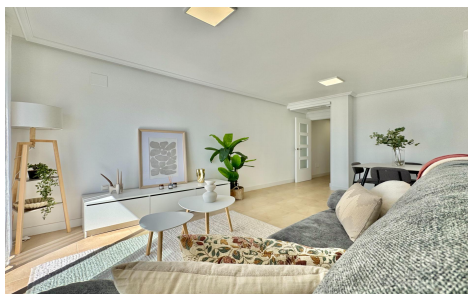

JL85880E

**Appartement en Torrevieja**

**€220.000**

3

2

98m<sup>2</sup>

N/A

N/A