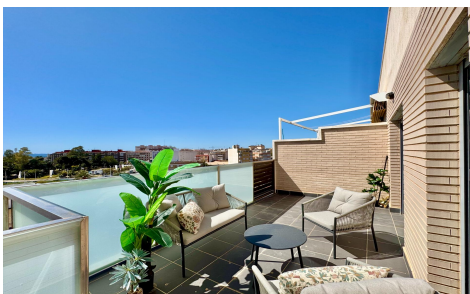

JL85880E

**Appartement en Torrevieja**

**€220.000**

3

2

98m<sup>2</sup>

N/A

N/A