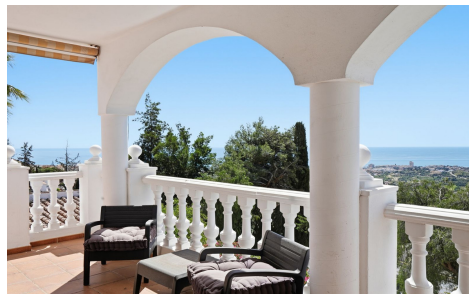

JL23311H

Villa en Benalmadena

€1.495.000

6

4

600m²

965m²

N/A