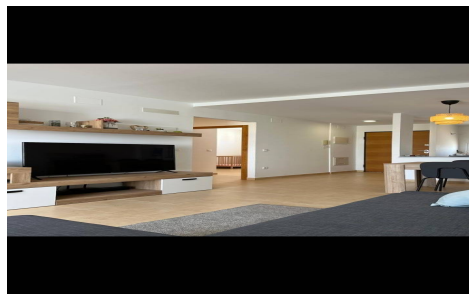

JL84144T

Appartement en Torre Pacheco

€164.300

2

1

72m²

N/A