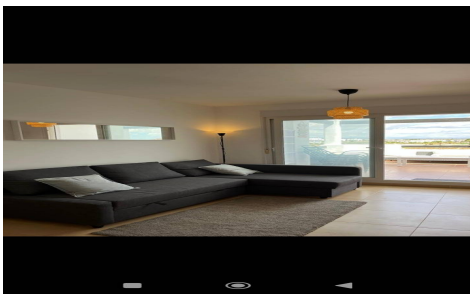

JL84144T

Appartement en Torre Pacheco

€164.300

2

1

72m²

N/A