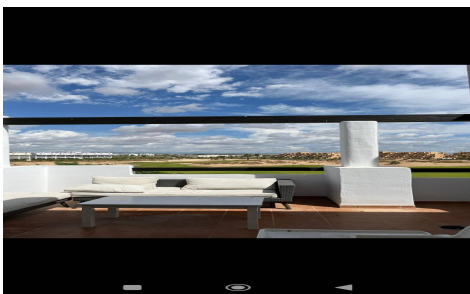

JL84144T

Appartement en Torre Pacheco

€164.300

2

1

72m²

N/A