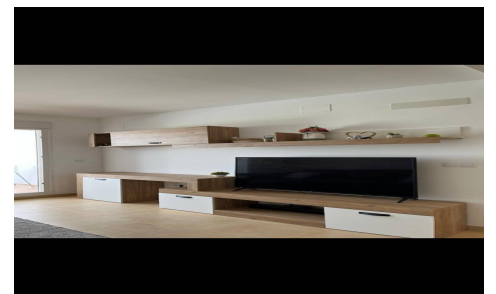

JL84144T

Appartement en Torre Pacheco

€164.300

2

1

72m²

N/A