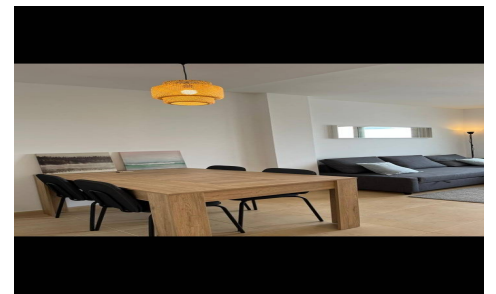

JL84144T

Appartement en Torre Pacheco

€164.300

2

1

72m²

N/A