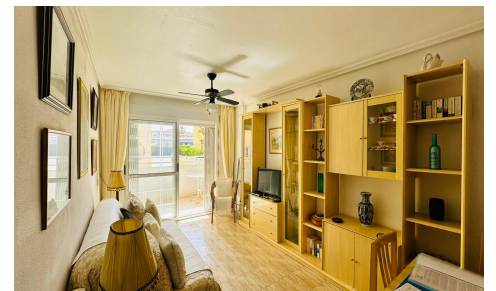

JL63415P

**Appartement en Torrevieja**

**€129.000**

2

1

63m<sup>2</sup>

N/A

N/A