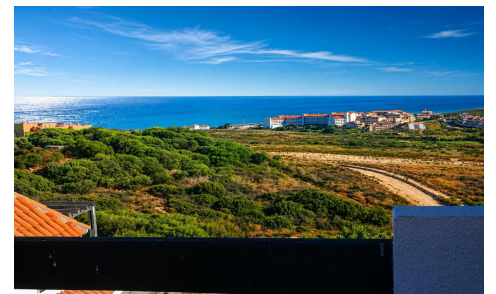

JL97462F

Appartement en Manilva

€310.000

3

2

133m²

N/A

N/A