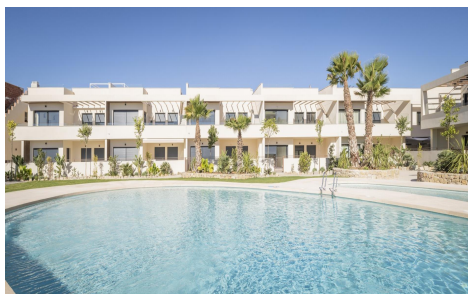

JL78175B

**BUNGALOW DESIGN BORD DE MER**

**€370.000**

2

2

100m<sup>2</sup>

42m<sup>2</sup>