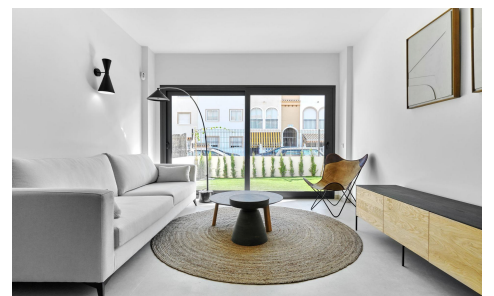

JL78175B

**BUNGALOW DESIGN BORD DE MER**

**€370.000**

2

2

100m<sup>2</sup>

42m<sup>2</sup>