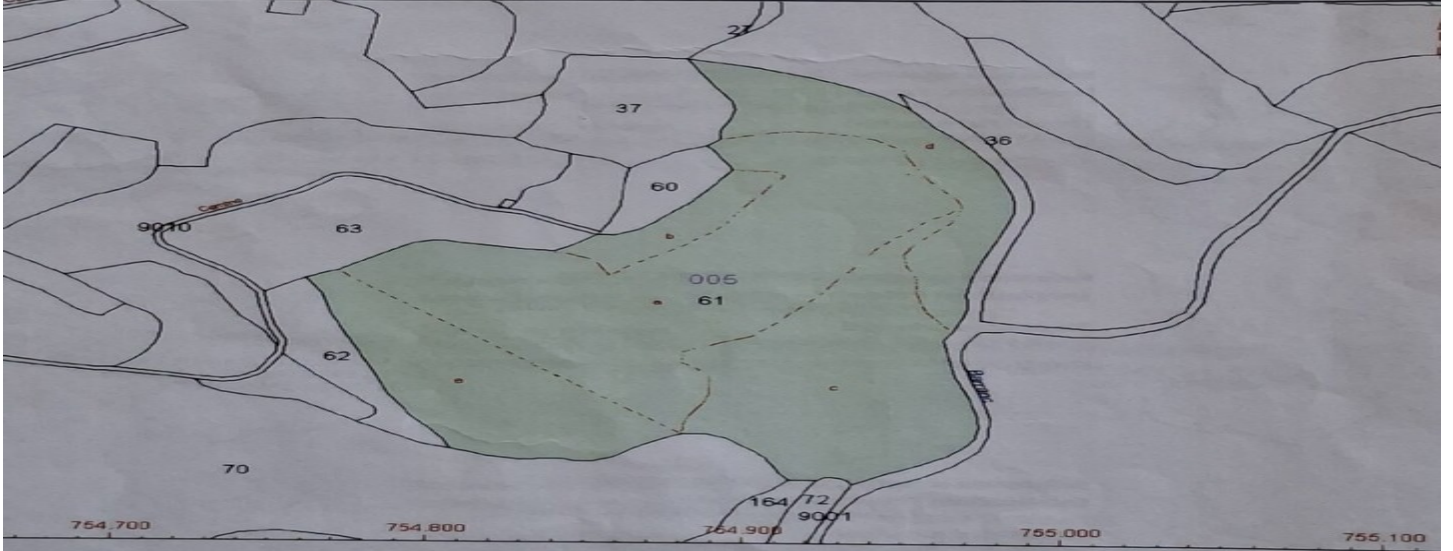

JL68844E

Cultivo/Aprovechamiento	IP	Superficie m <sup>2</sup>	Subparcela	Cultivo/Aprovechamiento	IP
F- Frutales secano	01	15.395	b	C- Labor o Labradío secano	00
MT Matorral	00	9.595	d	MT Matorral	00
MT Matorral	00	6.303			

**CATASTRAL**

Superficie gráfica: 37.953 m<sup>2</sup>

Refleja los datos incorporados a la Base de Datos del Catastro. Solo podrá utilizarse para el ejercicio de las competencias del solicitante. Ayuntamiento de Tarbena (Alicante). Fecha de actualización: 11/08/2023