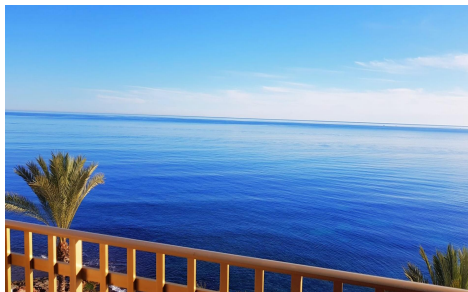

JL53430R

Appartement en Torrevieja

€475.000

4

2

130m²

N/A

N/A