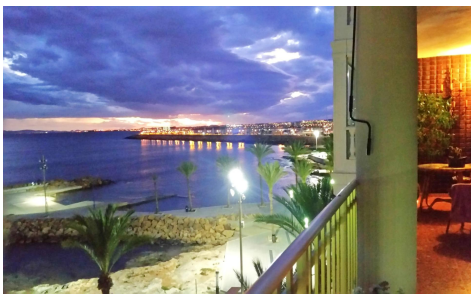

JL53430R

Appartement en Torrevieja

€475.000

4

2

130m²

N/A

N/A