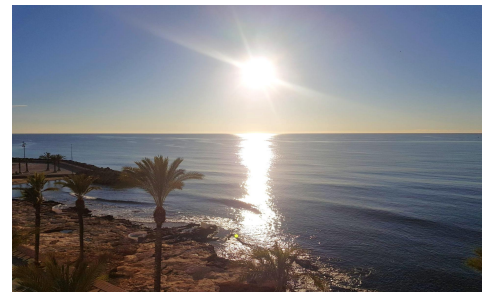

JL53430R

Appartement en Torrevieja

€475.000

4

2

130m²

N/A

N/A