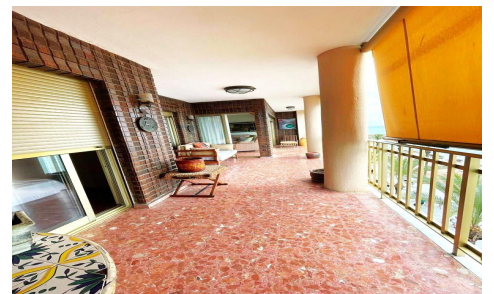

JL53430R

Appartement en Torrevieja

€475.000

4

2

130m²

N/A

N/A