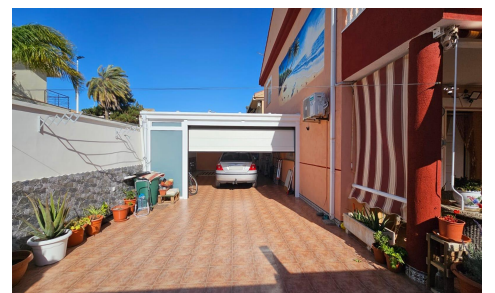

JL87120J

Duplex en Santiago de la Ribera

€361.000

3

2

155m²

N/A

N/A