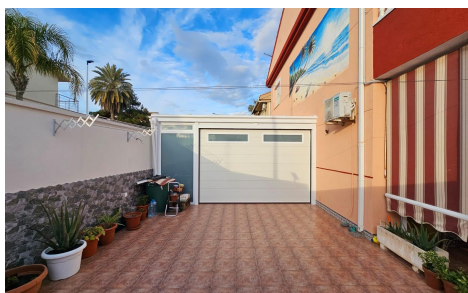

JL87120J

Duplex en Santiago de la Ribera

€361.000

3

2

155m²

N/A

N/A