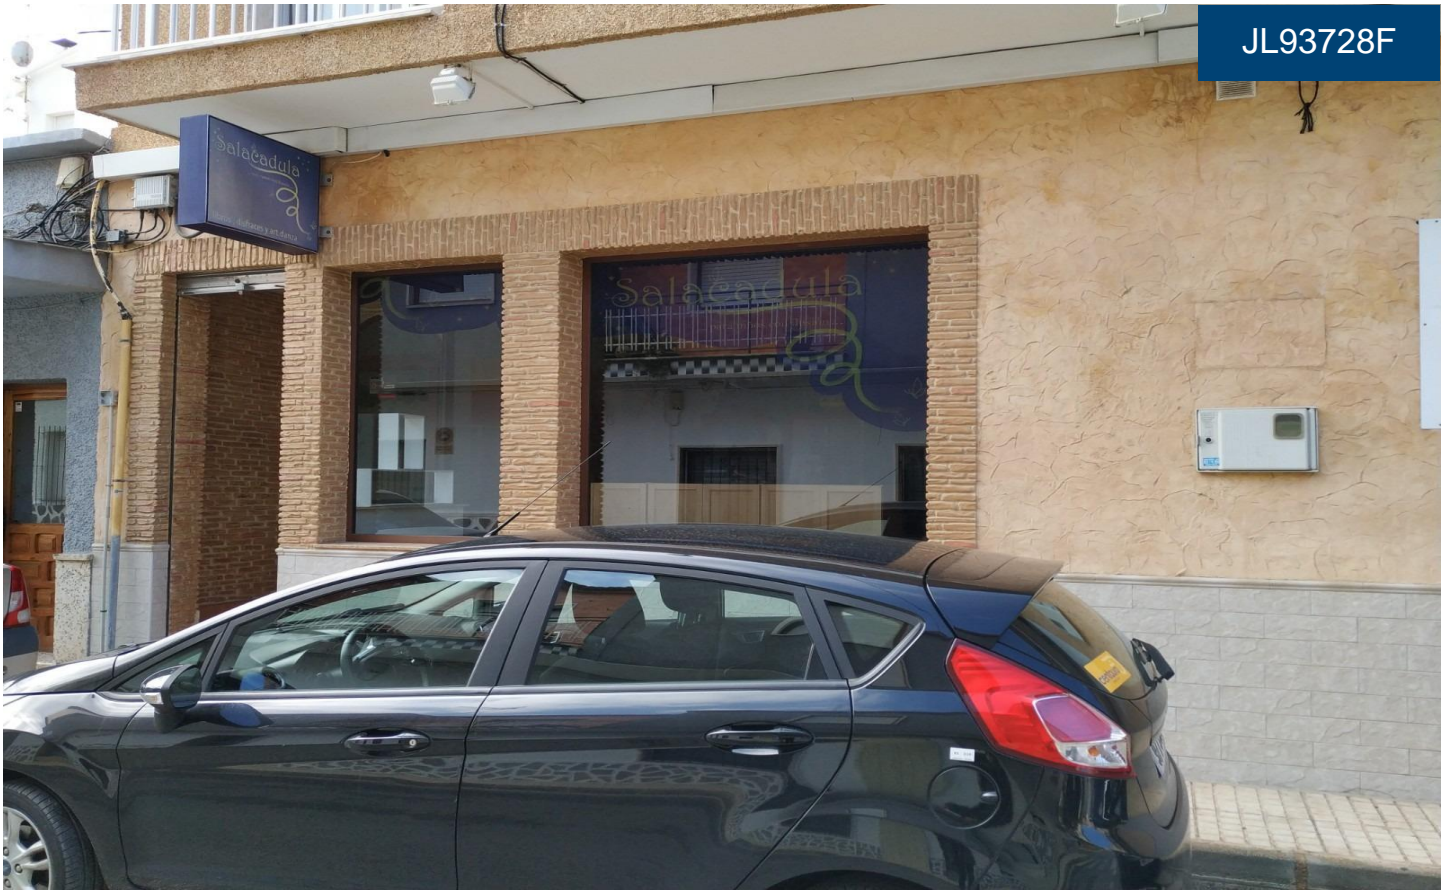

JL93728F

**Commercial en Pilar de La Horadada**

**€80.000**

0

0

75m<sup>2</sup>

N/A

N/A