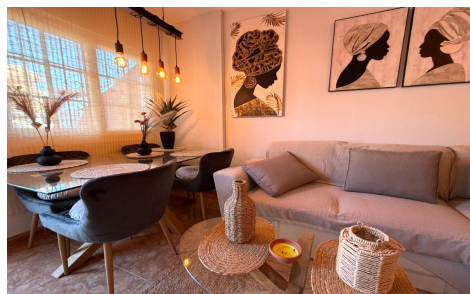

JL41973E

Maison jumelee en Orihuela Costa

€299.900

3

2

120m²

80m²