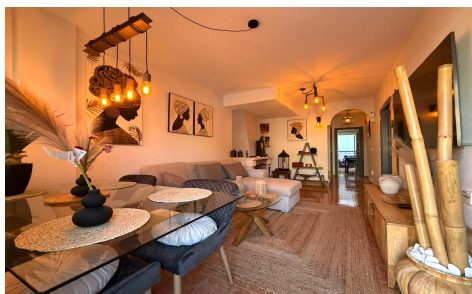

JL41973E

Maison jumelee en Orihuela Costa

€299.900

3

2

120m²

80m²