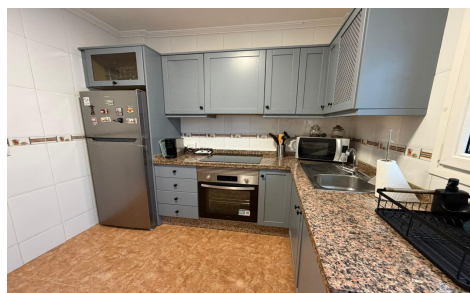

JL41973E

Maison jumelee en Orihuela Costa

€299.900

3

2

120m²

80m²