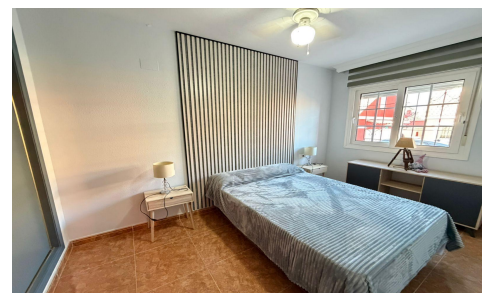

JL41973E

Maison jumelee en Orihuela Costa

€299.900

3

2

120m²

80m²