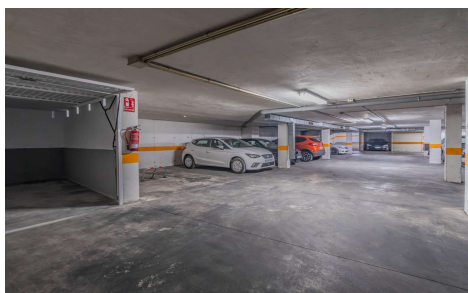

## Parking en Torre Vieja

€16.000

0

0

13m<sup>2</sup>

N/A

N/A