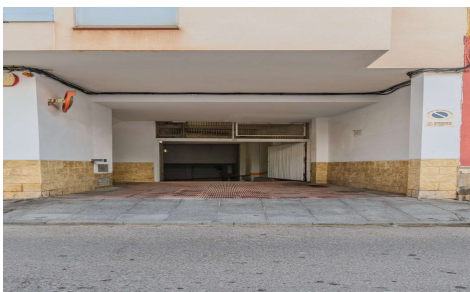

## Parking en Torre Vieja

€16.000

0

0

13m<sup>2</sup>

N/A

N/A