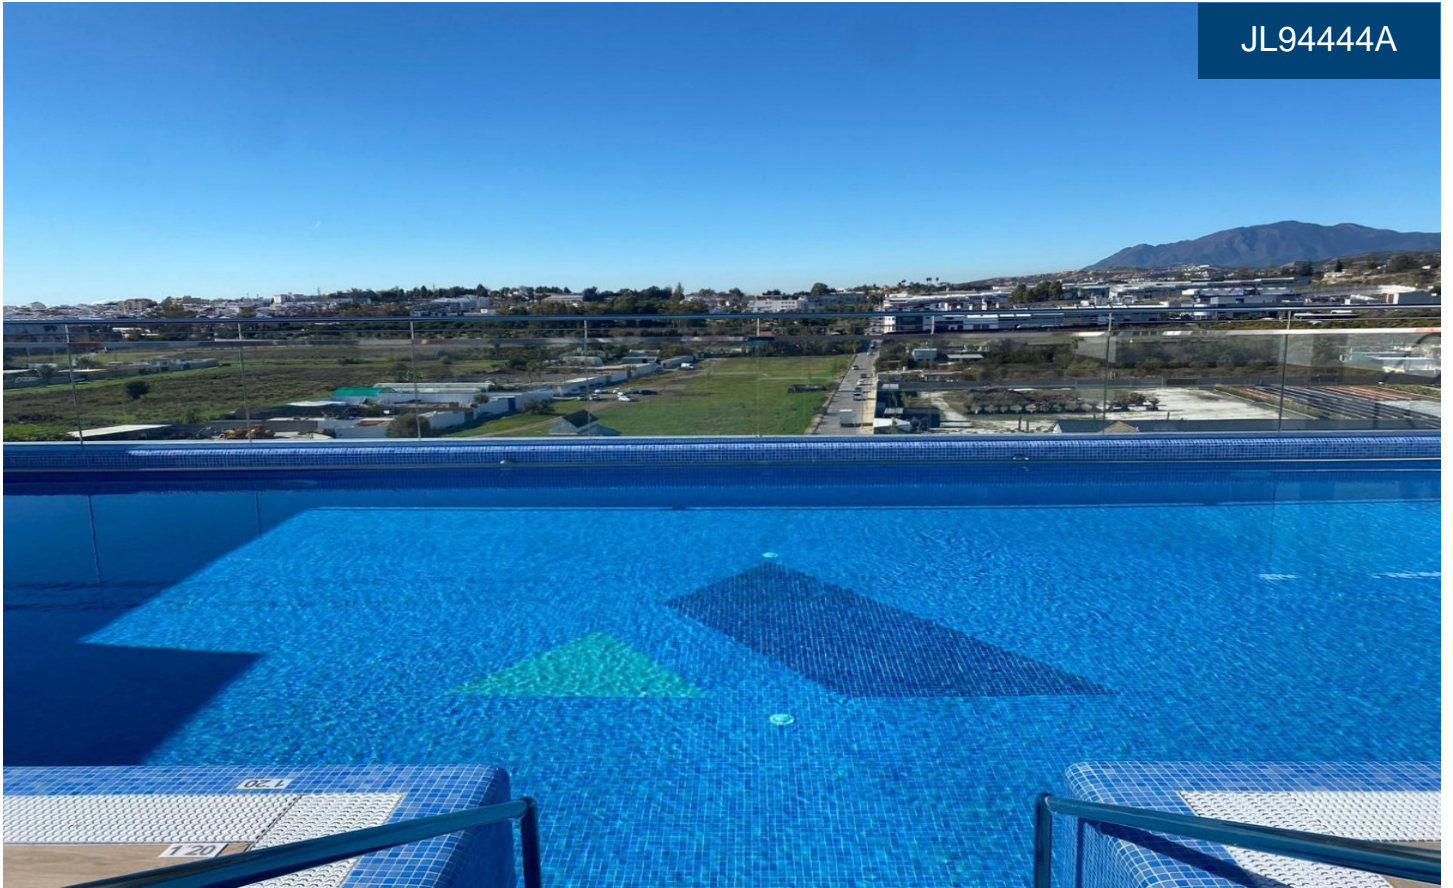

JL94444A

**Appartement en La Campana**

**€485.000**

3

2

108m<sup>2</sup>

N/A

N/A