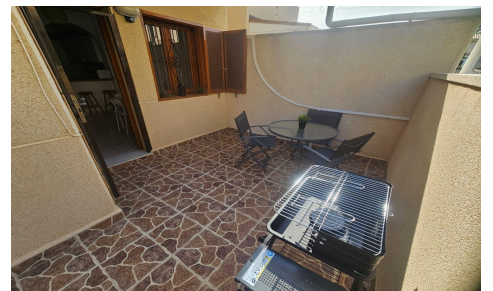

JL24940S

Appartement en Orihuela Costa

€185.000

2

1

65m²

N/A