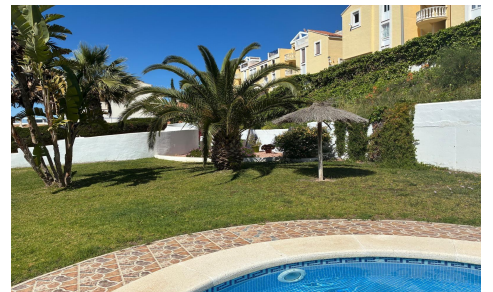

JL85959J

Appartement en Torre Vieja

€275.000

4

2

117m²

231m²