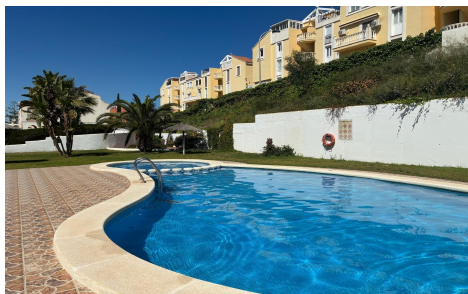

JL85959J

Appartement en Torre Vieja

€275.000

4

2

117m²

231m²