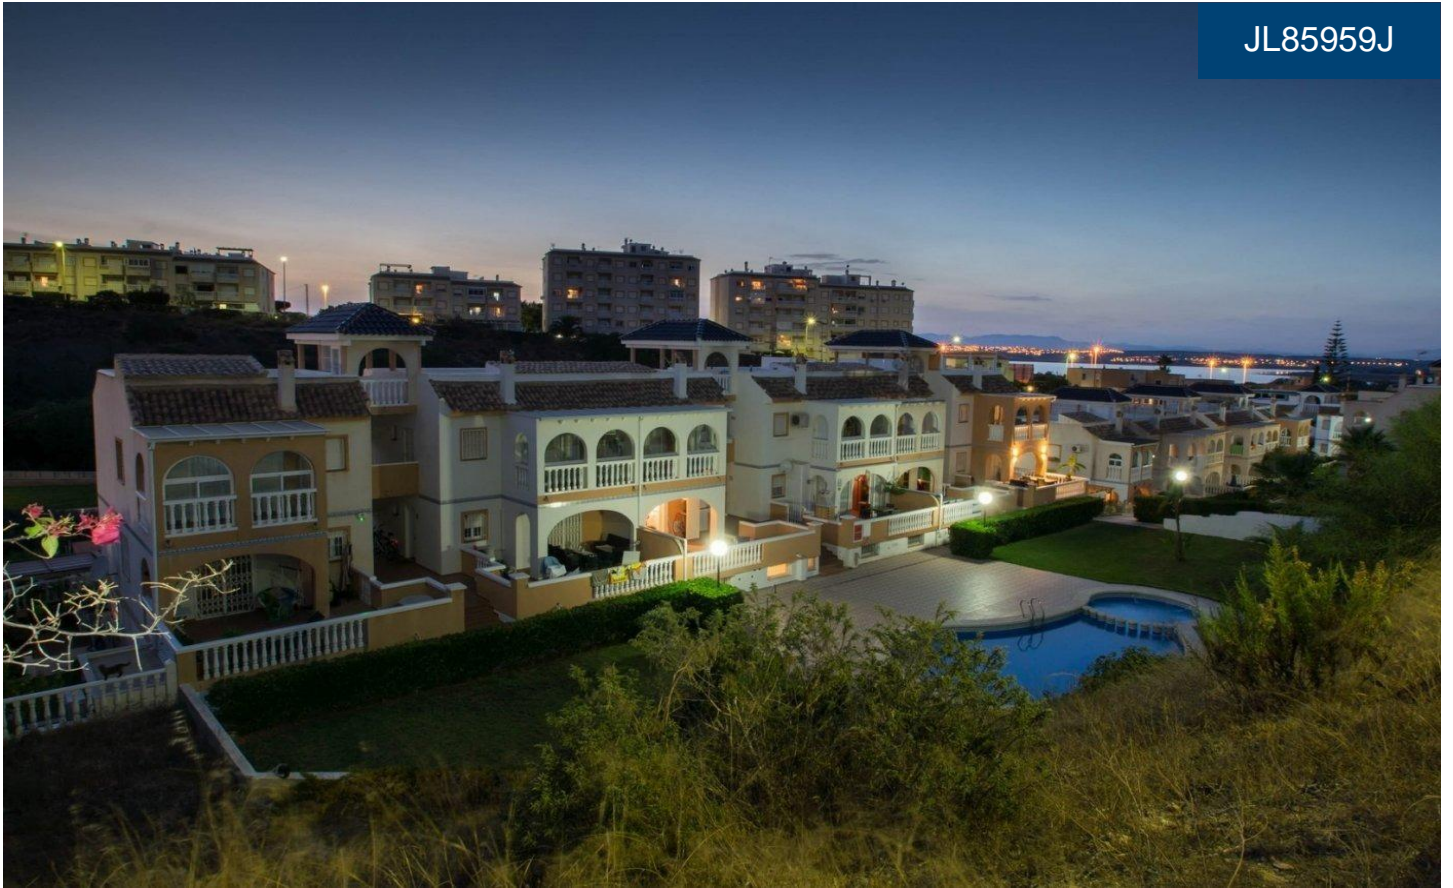

JL85959J

Appartement en Torre Vieja

€275.000

4

2

117m²

231m²