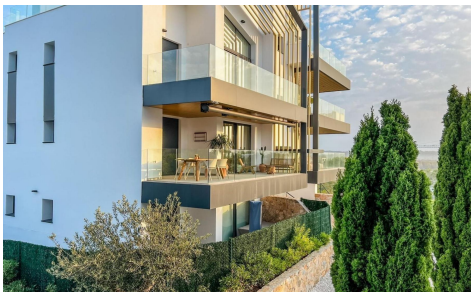

JL21847X

Appartement en Orihuela Costa

€379.900

2

2

88m²

N/A

N/A