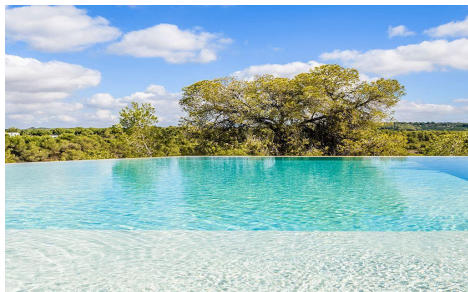

JL21847X

Appartement en Orihuela Costa

€379.900

2

2

88m²

N/A

N/A