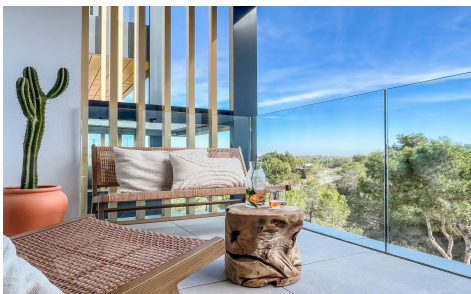

JL21847X

Appartement en Orihuela Costa

€379.900

2

2

88m²

N/A

N/A