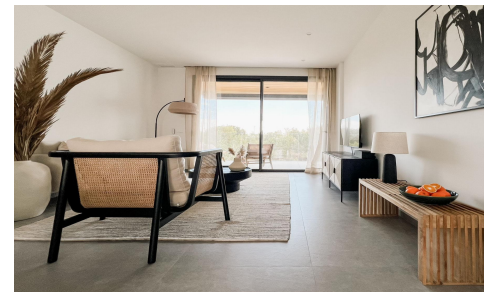

JL21847X

Appartement en Orihuela Costa

€379.900

2

2

88m²

N/A

N/A